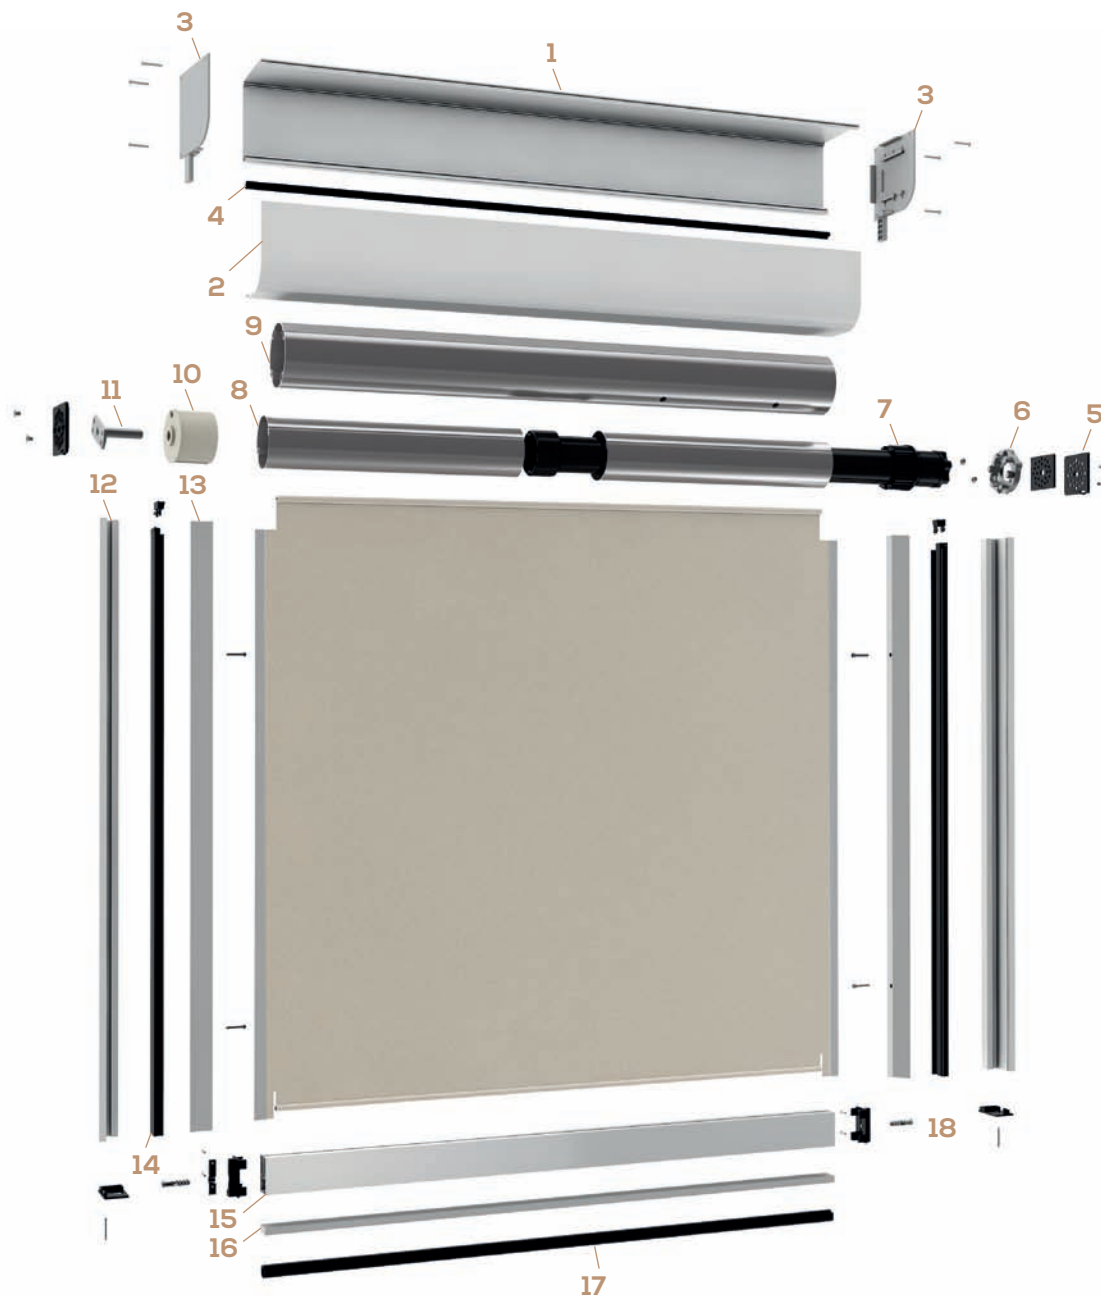

COMPONENTS WIND SCREEN GRAZIA 125 MOTOR

024260 - Wind Screen 125

CODE	DESCRIPTION
1	024128 Box 125 profile
2	024130 Opening 125 Profile
3	024192 Set end cap 125
4	041068 Brush Ref. 69-1000
5	024199 Set end cap plates
6	502732 Op. hipro universal bracket - Somfy
7	501831 Crown adaptor.LT60 a Ø78 mm
8	022807 Axle Ø80 mm
9	024216 Axle Ø100 mm
10	024108 Nylon bushing Ø78 mm SP
11	024219 Pivot bracket 14 mm
12	024125 Rear guide 33.40 mm
13	024126 Front guide
14	024179 Rack guide profile 26x13.50 mm
15	024131 Bottom weight 53x28 mm
16	030390 Bottom weight plate 25x10 mm
17	024186 Rubber seal 18x15 mm
18	024202 Bottom weight kit