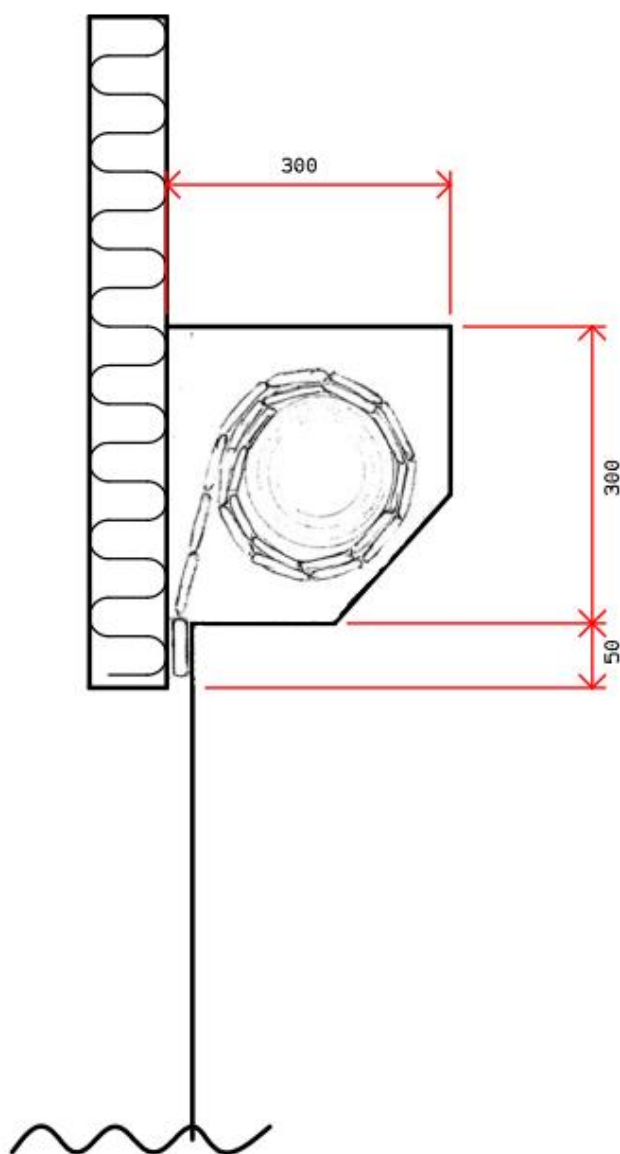

ALUGIX-55-MV NATGARDIN

Uppdaterad:
2021-10-04

- *Natgardin for adskillelse om natten*
- *Isoleret aluminiums lameller*
- *Automatisk stop af lufttæppe ved lukket natgardin*
- *Somfy motorer*
- *Producers i mål efter opgaven*
- *Kan leveres med aftage midterglideskinne for stor åbning*

MASTERVEIL

Masterveil
danmark A/S
Nordskovvej 34
5750 Ringe

+45 97 142 700
info@masterveil.dk
www.masterveil.dk

Forbehold for
trykfejl og tekniske
ændringer

Tekniske data

Egenskab	Model	Alugix-55-MV-1	Alugix-55-MV-2	Alugix-55-MV-3
Længde		Ordretilpasset (<3000MM)	Ordretilpasset (3000-5000MM)	Ordretilpasset (>5000MM)
Spænding (V)		1~230	1~230	1~230
Mærkestrøm (A)		3,4	3,8	X
Mærkeffekt (W)		390	430	X
Tæthedsklasse (IP)		44	44	44
Lydtryk (dBA)		65	67	X
Vægt 2m,(4m) (kg)		35 (70)	35 (70)	18kg. Pr. m
Farve * (standard)		RAL 9010	RAL 9010	RAL 9010